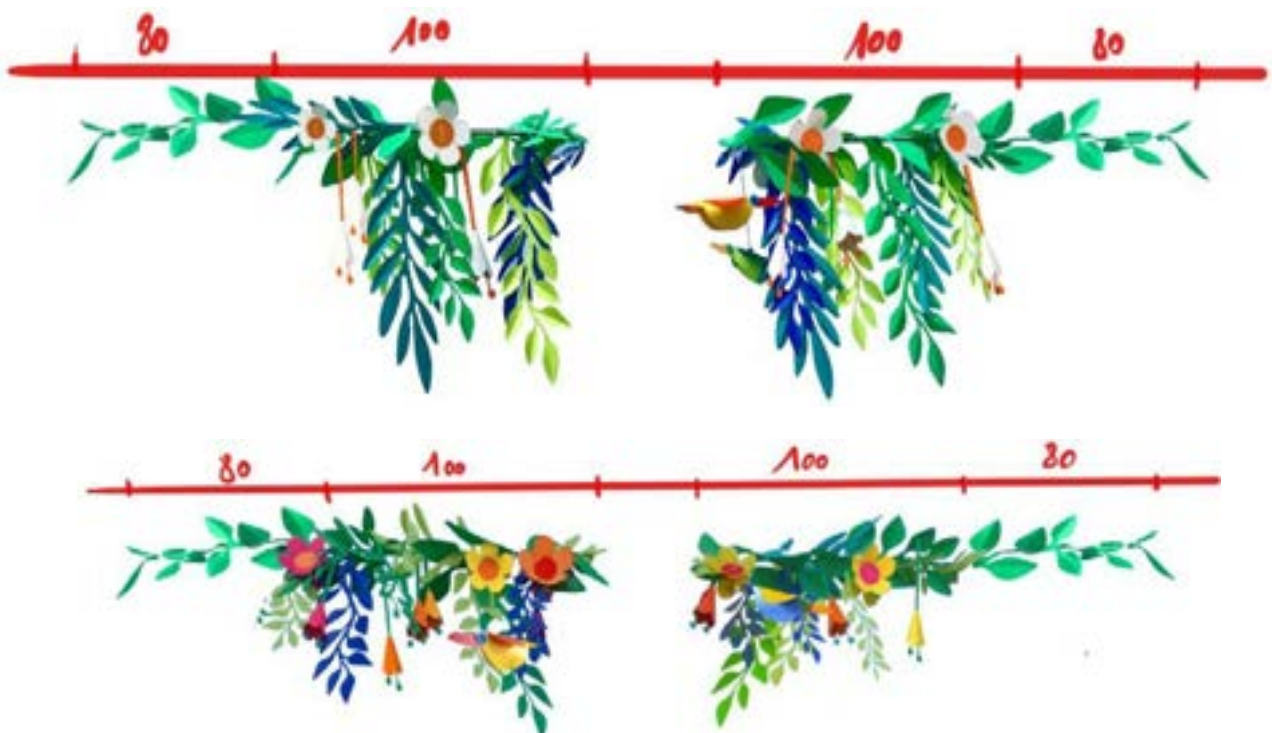

LES GUIRLANDES FLORALES