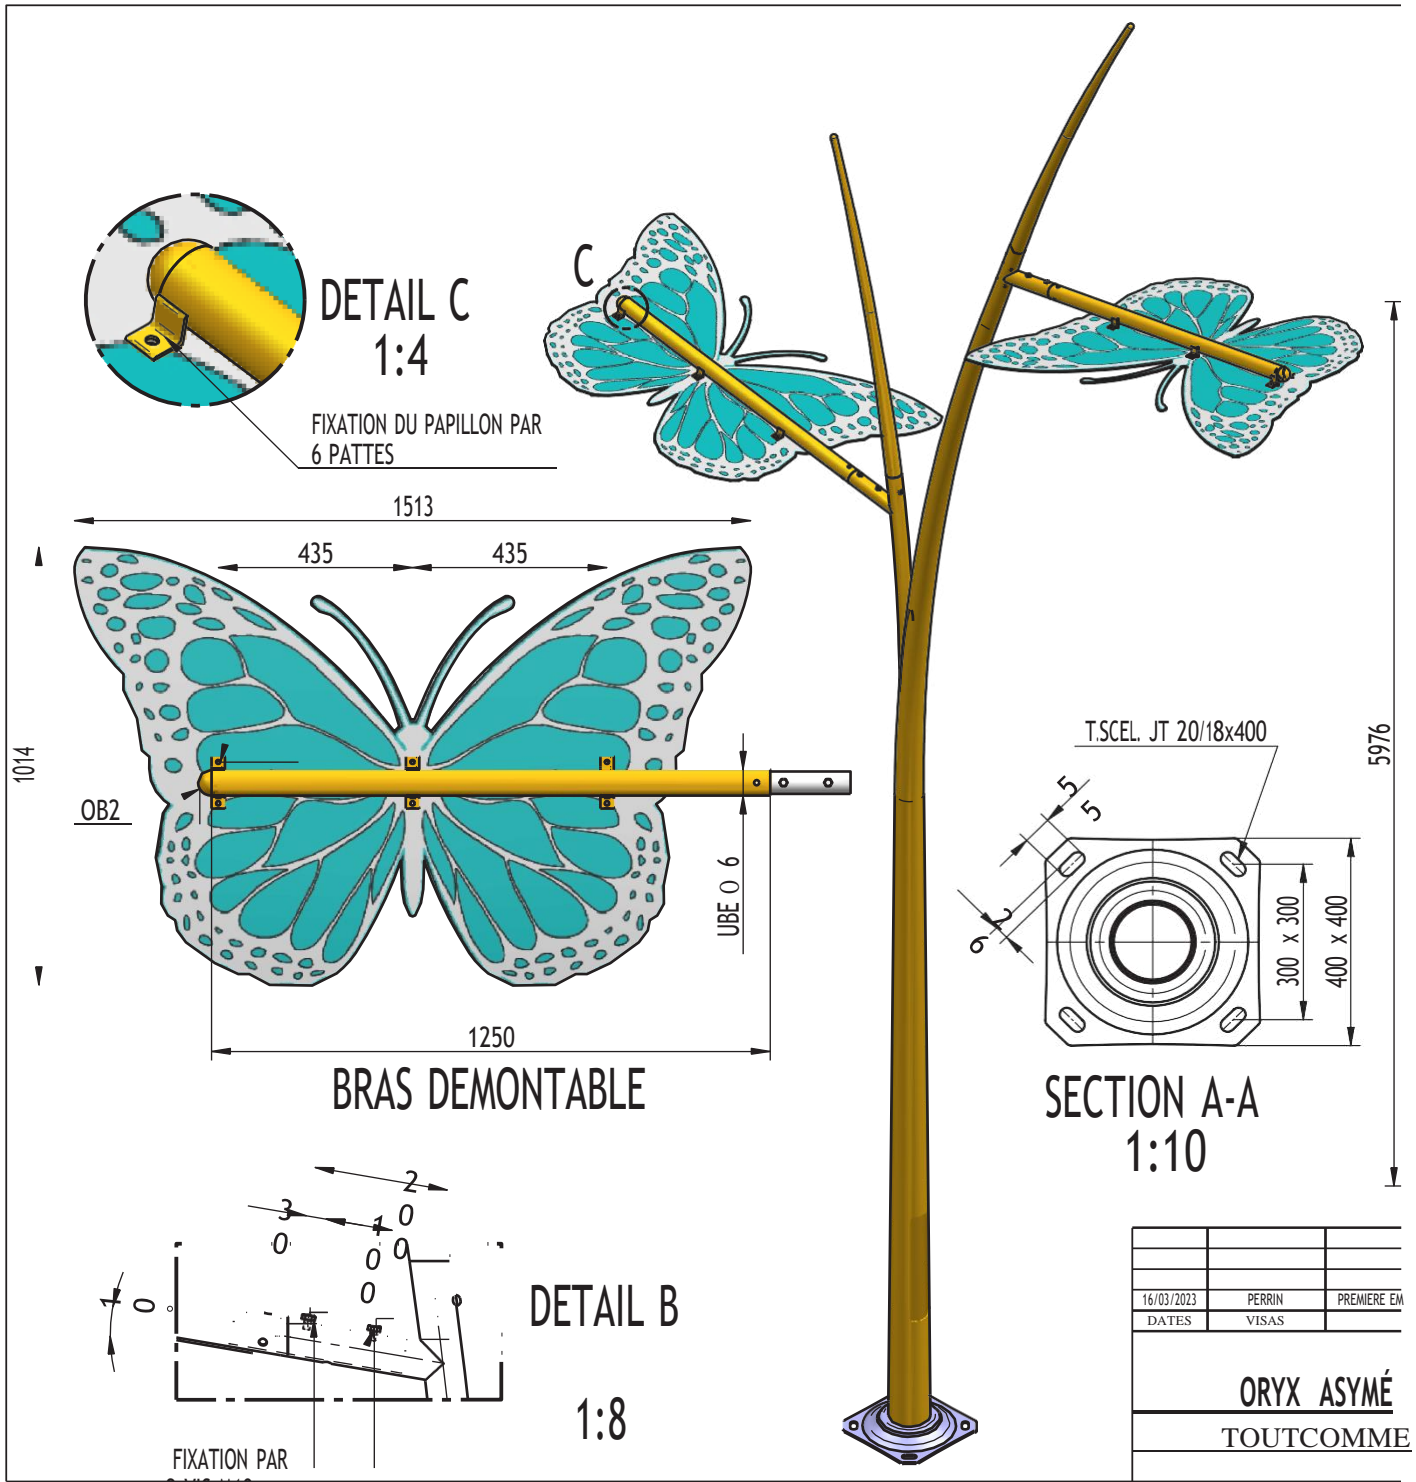

Motifs à fixer dans les arbres, sur des câbles ...

Taille proposée 40cm
Autres tailles possibles

CONTACTEZ-NOUS POUR CONSTRUIRE VOTRE PROJET

LES PAPILLONS GÉANTS SUR MAT - NOUVEAUTÉ 2024 -

Papillons géants
1.00 m x 1.50 msur
mat scellé de 4 à 6m de haut

Papillons géants
1.00 m x 1.50 m
sur mat scellé de 4 à 6m de haut

LES PEINTURES AU SOL

La peinture au sol peut-être une réalisation décorative selon un thème propre à vous
Mais elle peut également constituer un parcours de nature à orienter le trafic piétons selon vos objectifs.