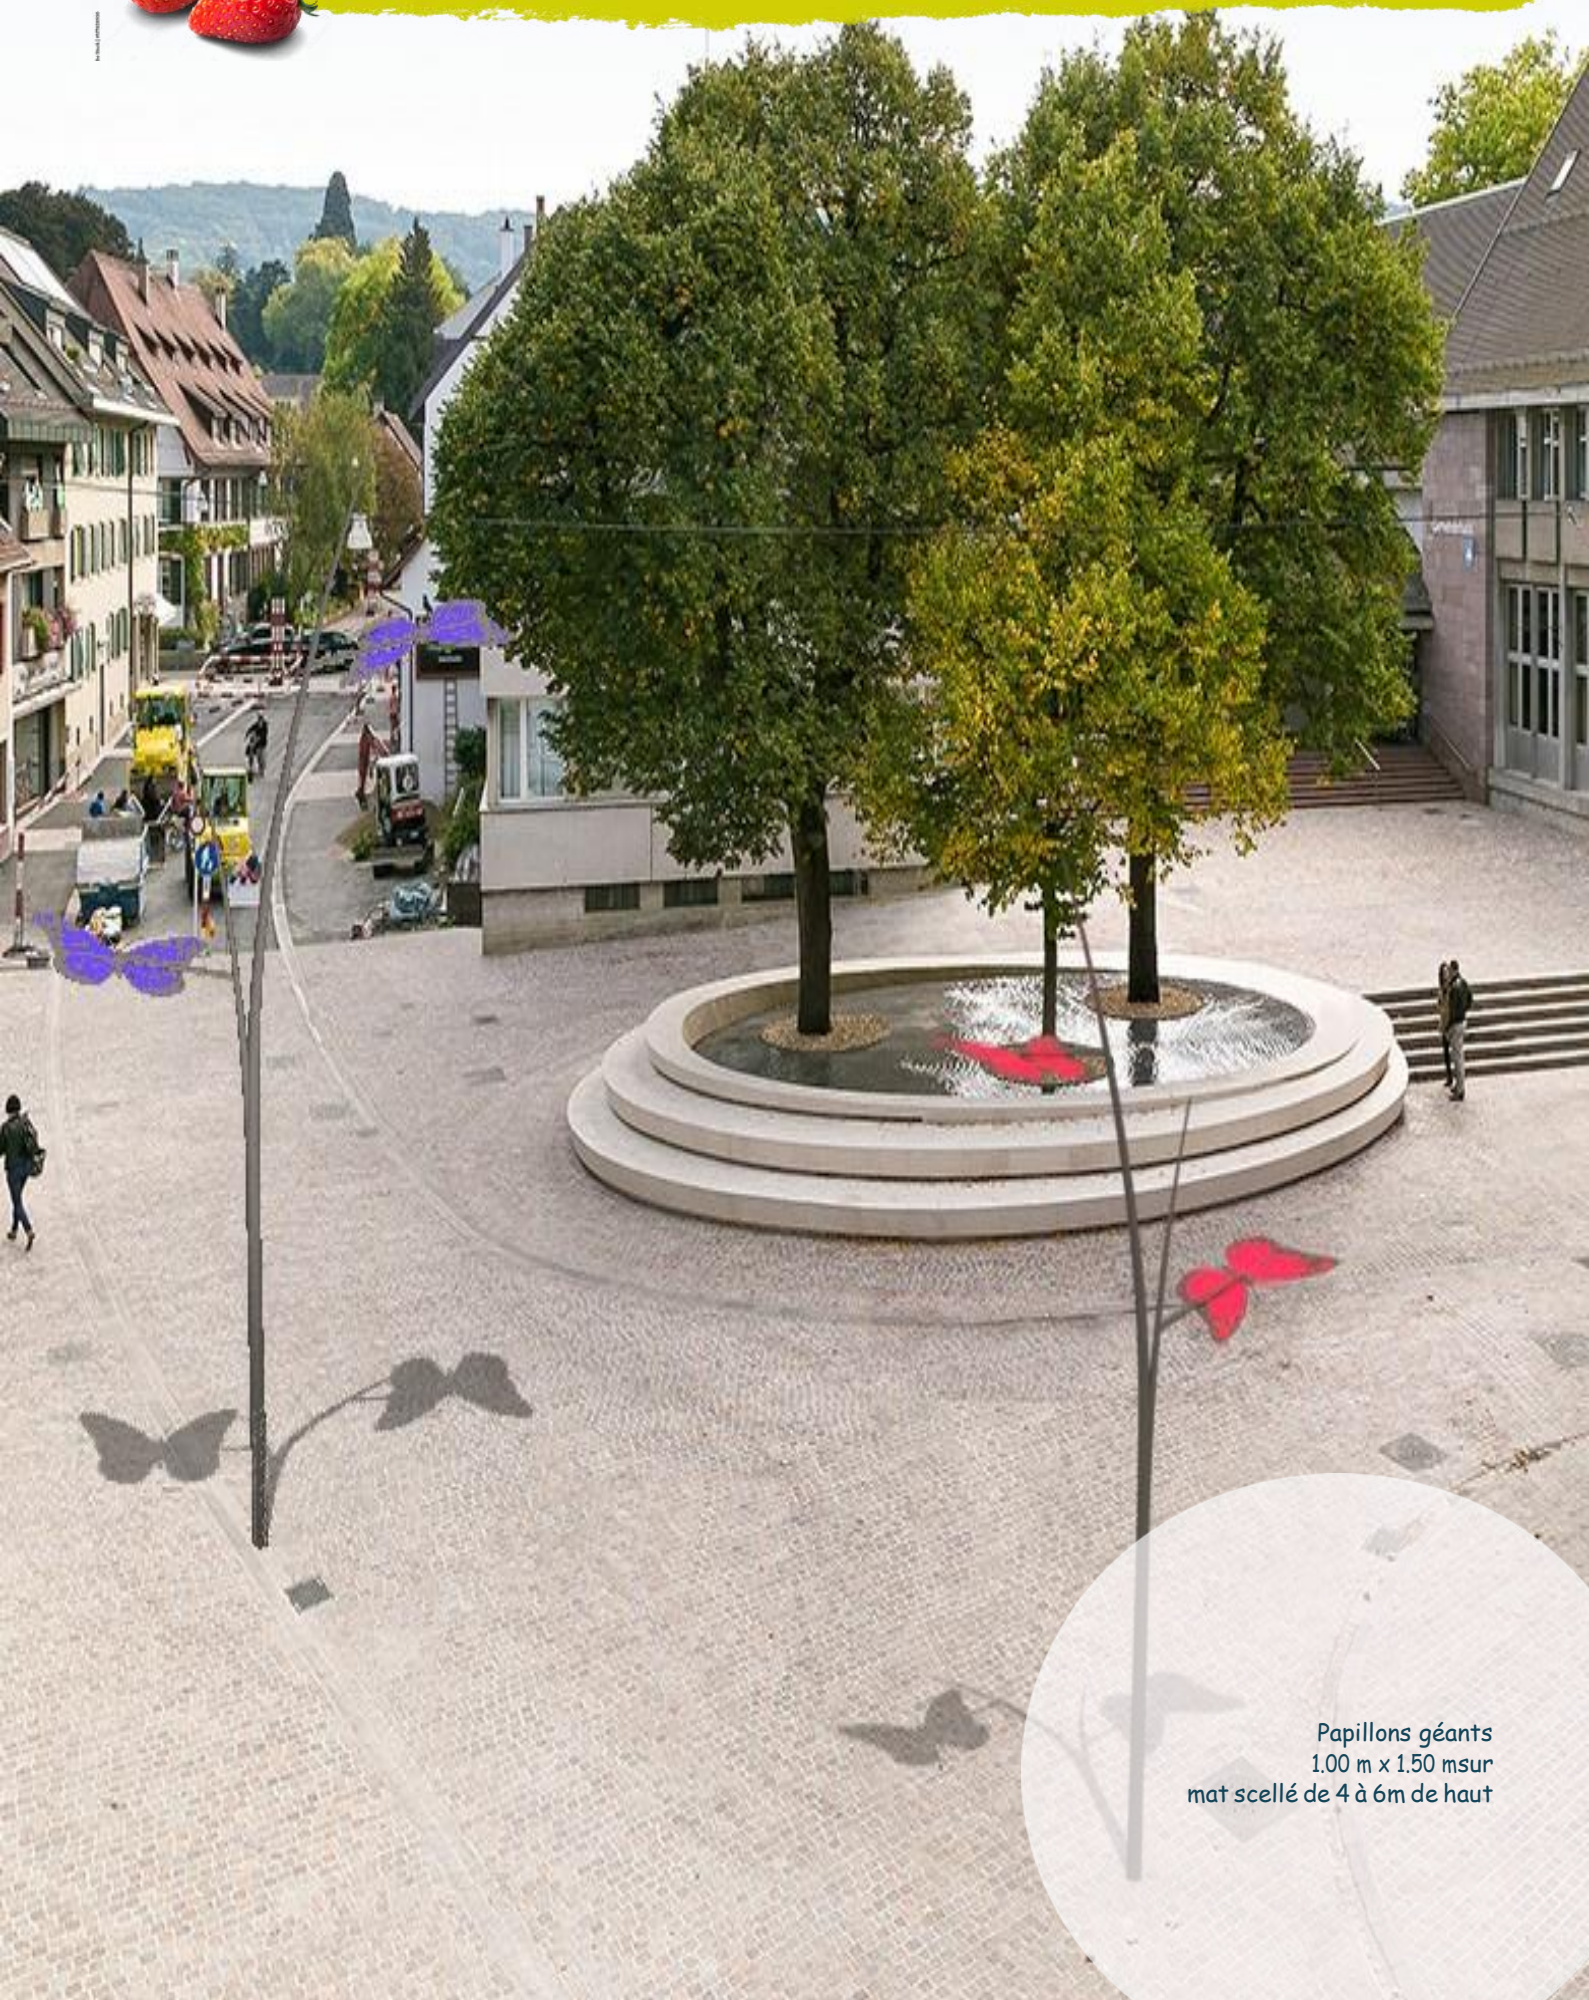

LES PAPILLONS GÉANTS SUR MAT - NOUVEAUTÉ 2024 -

Papillons géants
1.00 m x 1.50 msur
mat scellé de 4 à 6m de haut