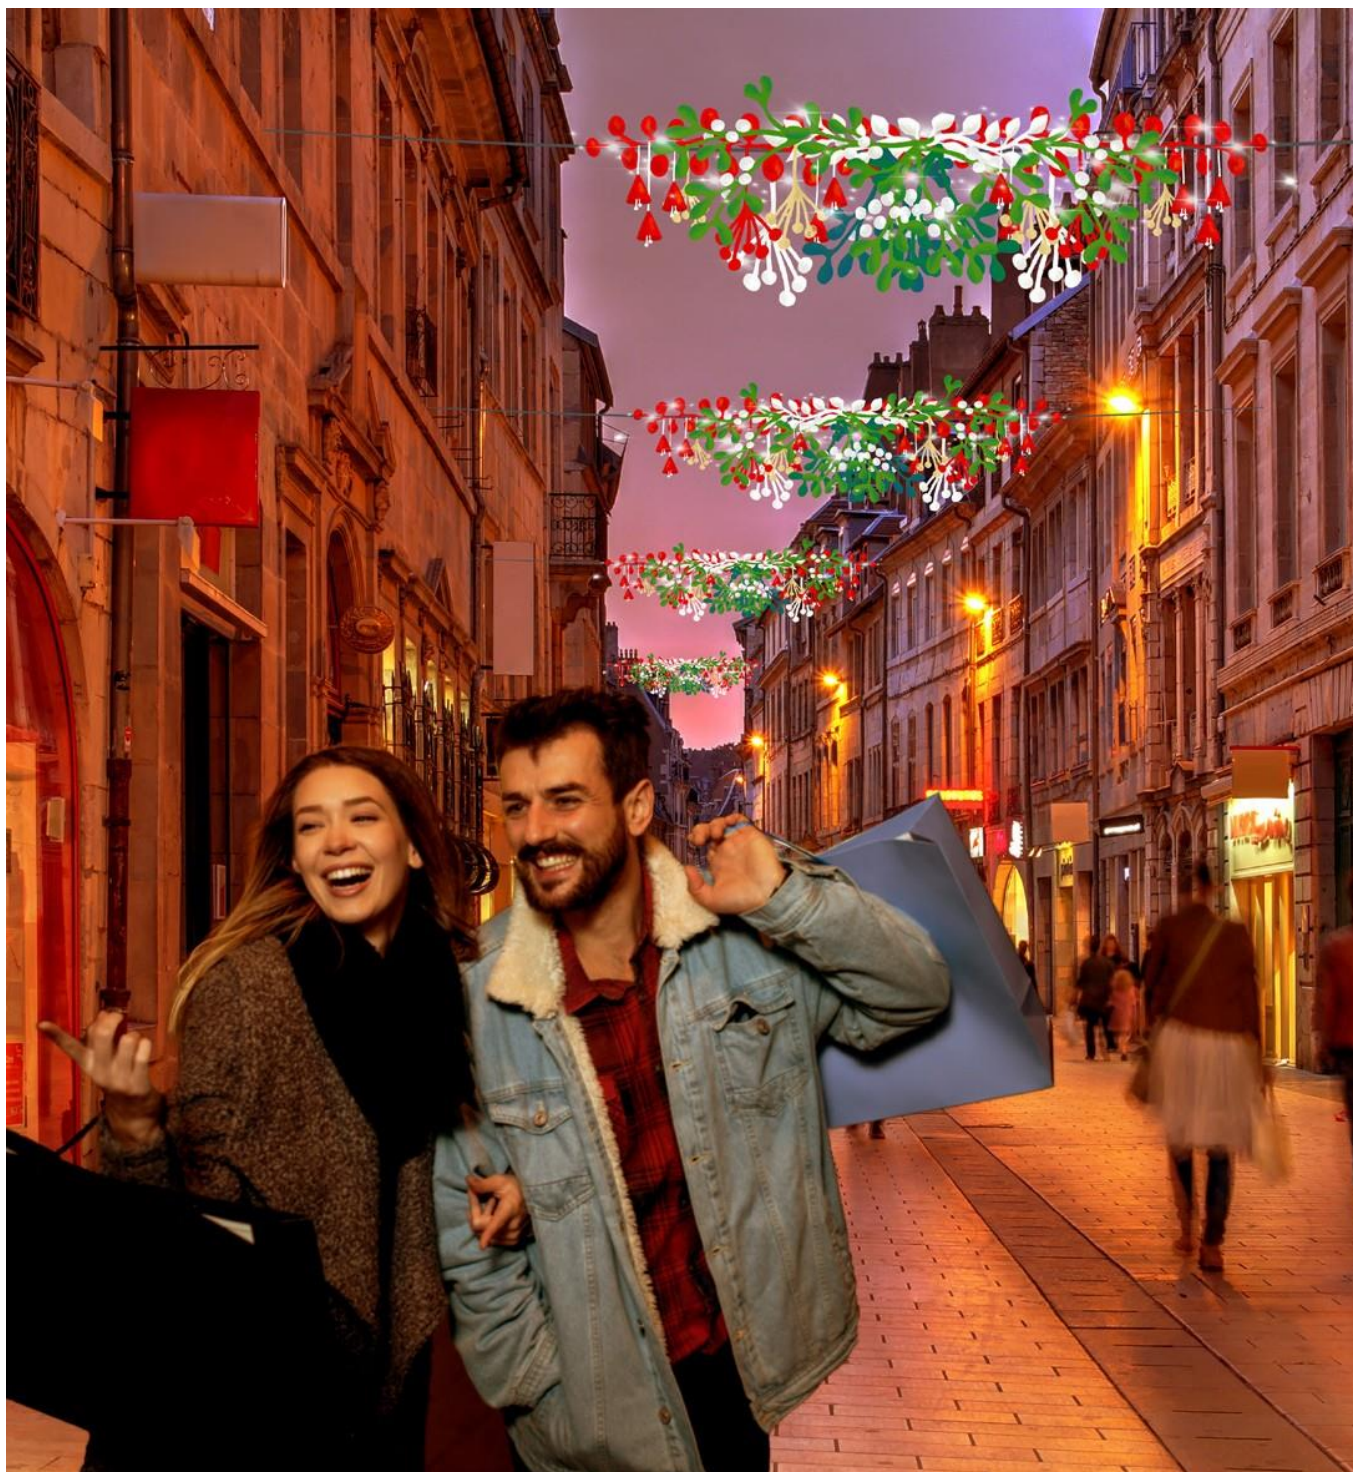

5

DÉCORATIONS SUR CÂBLE -Modèle N°5 2D + 3D-

Conception, matériaux et fabrication 100% française