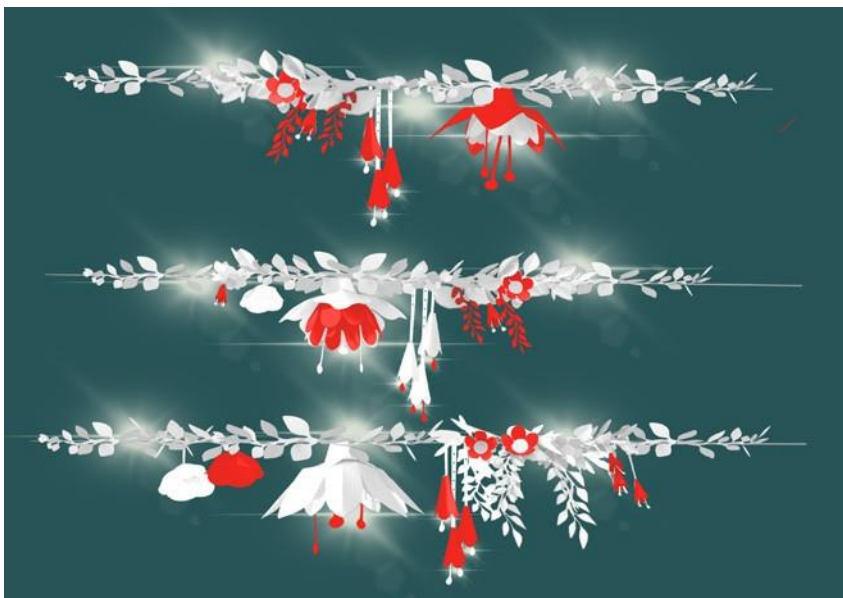

9

DESCRIPTIFS DES DÉCORATIONS SUR CÂBLES

Modules 100cm en PP prêts à l'accrochage

MODÈLES N°1 3D -3 variantes-

Envergure de la décoration selon largeur de la rue
Décoration hauteur 80cm tronçon 100cm
Visible recto et verso

Caractéristiques techniques

Décoration largeur 3m (pour une rue de 5 à 8m)
1 Fleur géante Ø90cm rouge ou blanche
2 Fleurs géantes Ø40cm rouges ou blanches
6 Clochettes 30cm à 80cm rouges ou blanches
Feuillage retombant blanc
Lianes couvre câble rouges ou blanches entre les fleurs
Équipement électrique + LED + prise en option