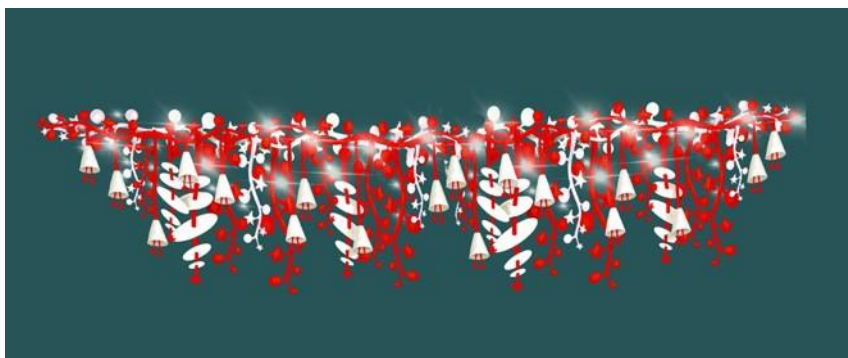

MODÈLE N°3 3D

Envergure de la décoration selon la largeur de la rue
Décoration hauteur 80cm tronçon 100cm
Visible recto et verso

Caractéristiques techniques

Décoration largeur de 3m (pour une rue de 5 à 8m)
Diverses clochettes blanches
Guirlandes d'étoiles rouges
Tombant de décorations sphériques blanches
Équipement électrique + LED + prise en option